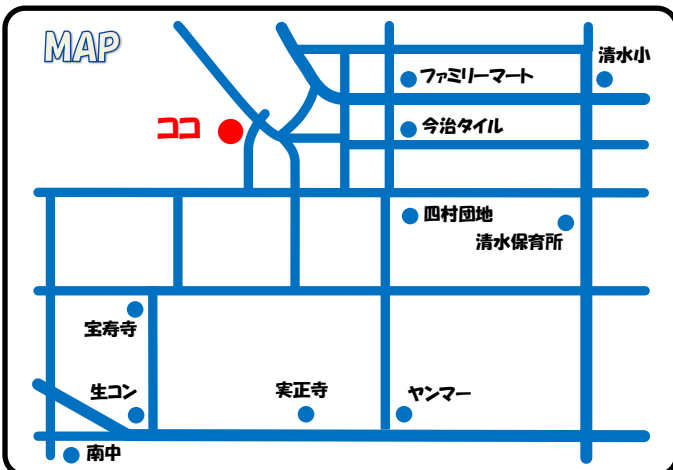

小学生向け実験教室

小学生対象の**ワンコイン**実験教室も行っています。

〒794-0850 今治市新谷甲 1327-5